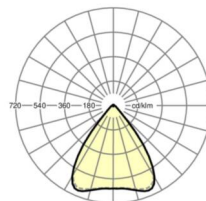

параметры

номер заказа	19430006210
код EAN	4020863407330
номер таможенного тарифа	94051190
Знак прохождения контроля	IP 20, класс защиты I, для рабочих мест за дисплеем 65°<3000, ENEC10 VDE, F, HACCP DIN10500/Food/IFS-пригодность для применения/BRC, Indoor, CE
Степень ударопрочности IK	IK03 (-20°C bis 40°C)
Температура окружения	ta -20°C в 40°C
Особые свойства	Готовность к IoT «Ready for IoT»
Гарантийный срок	5 лет
Государственные программы поддержки	BEG - государственные субсидии для энергосберегающих зданий (действительна только для Германии)

электротехника

Балласт	Электронный драйвер DALI2 (1 штука)
Мощность системы	33W
сетевое напряжение	230V/50Hz
автоматический предохранитель (пусковой ток)	20 штук/B10, 32 штук/B16, 33 штук/C10, 53 штук/C16
класс энергосбережения/Источник света	D

Оптика

Оснастка	LED, цветопередача/оттенок света CRI ≥ 80 / 6500K
Допуск для координаты цветности (MacAdam)	3SDCM
Фотобиологическая безопасность (светильник)	RG1
Номинальный световой поток	5306lm
Срок службы LED	50000h L80/B10 (Tq 40°C)
светоотдача светильников	159lm/W
Угол излучения	80° (C0) / 80° (C90)
UGR поп./вдоль	17.4 / 17.6

DEEP-LINK

<https://www.regiolum.de/ru/article/19430006210>